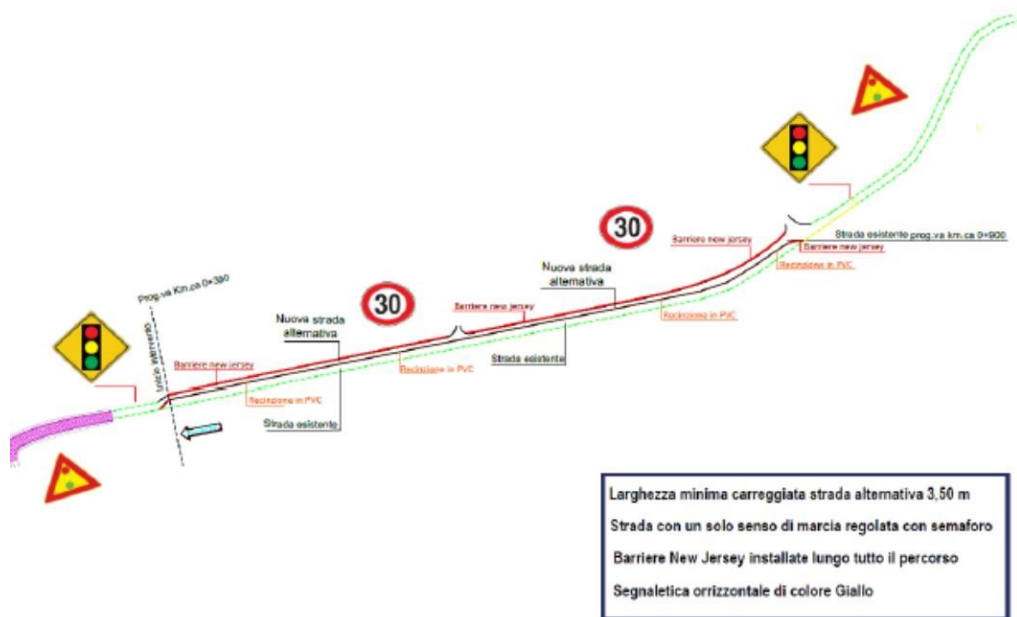

TRABALLOS IN S'ISTRADA PROVINTZIALE 27 TORTOLÌ- BIDDAMANNA STRISÀILI

Sa Provìntzia de Nùgoro informat chi dae su 14 de Làmpadas su Caminu Provintziale 27 Tortolì-Biddamanna Strisàili at a èssere serradu in su tretu dee su km 0+390 a su km 0+900 pro permìtere traballos importantes de adeguamentu istradale.

Su caminu est istadu serradu pro garantire sa seguresa de is operajos e de is automobilistas chi ant a pòdere passare de unu percursu alternativu bene segnaladu.

Pro nde ischire de prus:

https://albo.comune.it/VillagrandeStrisaili/albo/dati/20240650_01PROT.PDF?fbclid=IwZXh0bgNhZW0CMTAAR1fQ7QtXRYm1Ab_5POf-QkWU0igUSqRc57RsmDd5QygNpS8ITpTS0FEaXY_aem_ZmFrZWR1bW15MTZieXRlcw

**TRABALLOS
IN S'ISTRADA PROVINTZIALE 27
TORTOLÌ- BIDDAMANNA STRISÀILI**